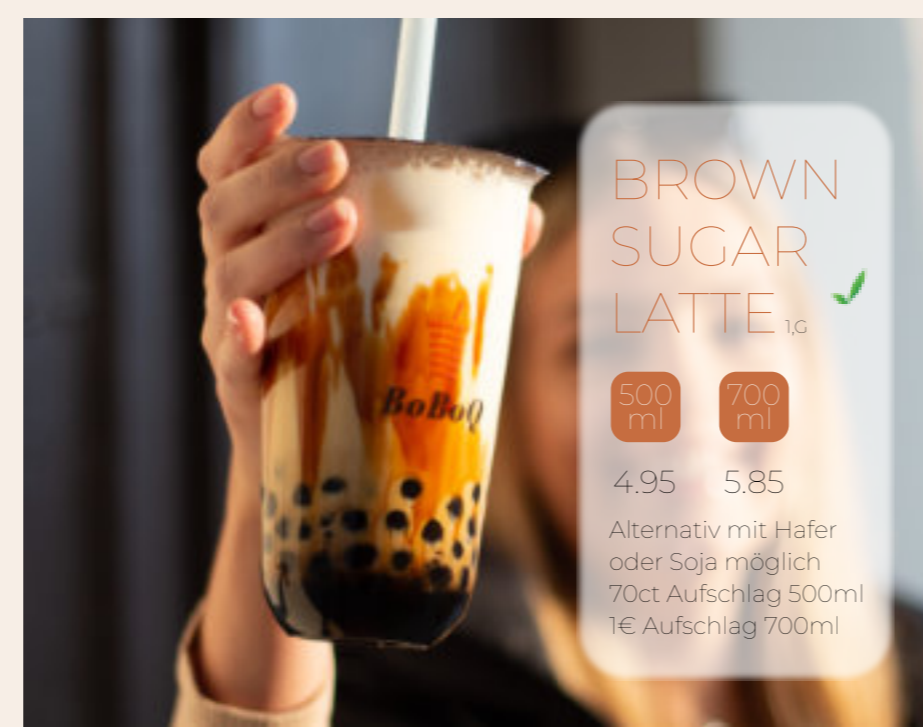

ASIA MILCH SHAKE

- Taro Milch Shake ^{4,G*}
- Kokosnuss Milch Shake ⁰
- Taro-Kokos Milch Shake ^{4,G*} 4.95 5.35
- Mango-Kokos Milch Shake ^{2,4,G}
- Matcha Milch Shake ^{4,7,G*}

LATTE DRINK

- Matcha Latte ^{4,7,G*} 500 ml 700 ml
- Taro Latte ^{4,G*} 5.15 5.75
- Kokosnuss Latte ⁰

ERDBEER SERIE

- Strawberry Matcha Latte ^{1,4,7,G*} 5.45 6.25
- Strawberry Taro Latte ^{1,4,7,G*} 5.45 6.25
- Oreo Strawberry Milk Shake ^{1,4,G*} 4.95 5.45
- Strawberry Choco Milk Shake ^{1,4,G*} 4.95 5.45

Milchgetränke alternativ auch mit Soja oder Hafer möglich
500ml +70ct 700ml +1€

HEISSE KAFFEES

S M L

- Café Crema 2.25 2.85 3.65
- Espresso 1.85 2.25
- Cappuccino ^{7,G} 2.85 3.25 3.95
- Latte Macchiato ^{7,G} 2.85 3.25 3.95
- Milch Kaffee ^{7,G} 2.85 3.25 3.95
- Chococino ^{7,G} 2.85 3.25 3.95

KAFFEE SPEZIAL

M L

- Caramel Latte Macchiato ^{1,7,G*} 3.65 4.45
- White Chocolate Mocha ^{1,7,G*} 3.65 4.45

DALGONA EISKAFFEE

500 ml 700 ml

1. DALGONA Eiskaffee ^{1,7,G} 3.95 4.75
   - DALGONA Brown Sugar ^{1,7,G} 4.25 4.95
2. DALGONA Eiskaffee kein Topping inklusive - Jedes Topping 1€

ICED LATTE & FRAPPÉ

1. Iced Caramel Latte / Frappé ^{1,7,G*}
   - ~~Iced Chocolate Latte / Frappé ^{1,7,G*} 400 ml~~ **AUSVERKAUFT**
   - Iced White Choco Latte / Frappé ^{1,7,G*} 5.25
   - ~~Iced Choco Caramel Latte / Frappé ^{1,7,G*}~~ **AUSVERKAUFT**
   - Iced Latte Macchiato / Café Frappé ^{1,7,G*}
2. Iced Latte Macchiatos und Frappés ohne Topping und mit jeweils 2x Shots Espresso

BROWN SUGAR LATTE ^{1,G}

500 ml 700 ml

4.95 5.85
Alternativ mit Hafer oder Soja möglich
70ct Aufschlag 500ml
1€ Aufschlag 700ml