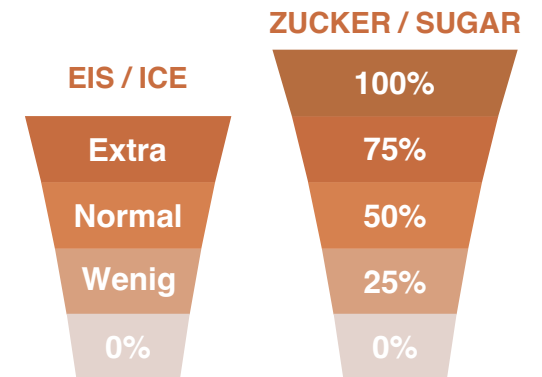

## WÄHLE DEIN TOPPING(S) CHOOSE YOUR TOPPING(S)

- Tapiokaperlen, Fruchtige Bobas und Fruchtige Jellys
- 1x Topping inklusiv - jedes weitere +0.9€

**Alle Geschmackssorten nur auf Verfügbarkeit!**  
All flavors only on availability!

## DALGONA COFFEES

**M** **L**  
500ml 700ml

- 810. **Dalgona Coffee** 1,7,G ✓ 4.8 5.6
- 811. **Dalgona Brown Sugar** 1,7,G ✓ 5.0 5.8
- 812. **Dalgona Matcha Milk** 1,7,G ✓ 5.0 5.8

Premium Milch Bärenmarke 500ml +0.4€ 700ml +0.6€  
Alternativ mit Soja oder Hafer 500ml +0.6€ 700ml +0.8€  
*Alternative with Soya or Oat Milk*

## BROWN SUGARS

**M** **L**  
500ml 700ml

- 801. **Brown Sugar Latte** 1,G ✓ 4.8 5.2

Premium Milch Bärenmarke 500ml +0.4€ 700ml +0.6€  
Alternativ mit Soja oder Hafer 500ml +0.6€ 700ml +0.8€  
*Alternative with Soya or Oat Milk*

## DEINE WUNSCH ZUCKER- & EISMENGE

✓ 1x = Vegane Option vorhanden ✓✓ 2x = Veganes Getränk

Für Fragen zu Zusatzstoffen oder Allergenen wende Dich bitte an unser Personal.

1 = mit Konservierungsstoffen, 2= mit Geschmacksverstärker 4= mit Farbstoff, 6= Süßungsmittel, 7= mit Koffein, G= Milch Und Milcherzeugnisse (inkl. Laktose) g= Spuren von Milch Aufgrund Verarbeitung \*Farbstoffe E102, E129, E110 Können Aktivitäten bei Kindern beeinträchtigen